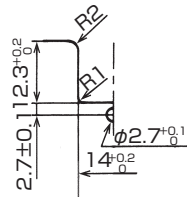

EDS-0607U

取付仕様図 / Specification drawing

EDS-1208U

取付仕様図 / Specification drawing

EDS-1717U

取付仕様図 / Specification drawing

EDS-2323U

取付仕様図 / Specification drawing

品番 Part No.	取付板厚 Panel thickness	色調 Color	包装単位 Std. Package
EDS-0607U	0.8~2.0	ナチュラル Natural	100 個 / pcs.
EDS-1208U	0.8~1.6		
EDS-1717U			500 個 / pcs.
EDS-2323U			

UL ...UL1565 取得品 / UL1565 recognized product (Unit : mm)