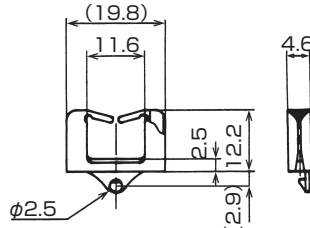

はめ込み取付 / Insertion Mounting

材料 Material

- ナイロン66 (色調: ナチュラル) **UL94 V-2(V-0\*)**
- Nylon 66 (Color : Natural)

※ V0タイプは品番末尾にV0が付きます。  
(ロット数・納期はお問い合わせ下さい。)  
For V0 type, "V0" is added to the end of the part No.  
(With regard to lot size and lead time, please contact us.)

EDS-0607U

取付仕様図 / Specification drawing

EDS-1208U

取付仕様図 / Specification drawing

EDS-1717U

取付仕様図 / Specification drawing

EDS-2323U

取付仕様図 / Specification drawing

品番 Part No.	取付板厚 Panel thickness	色調 Color	包装単位 Std. Package
EDS-0607U	0.8~2.0	ナチュラル Natural	100 個 / pcs.
EDS-1208U	0.8~1.6		
EDS-1717U			500 個 / pcs.
EDS-2323U			

UL ...UL1565 取得品 / UL1565 recognized product (Unit : mm)