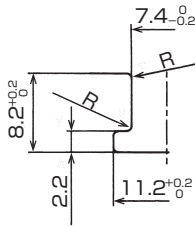

取付仕様図 / Specification drawing