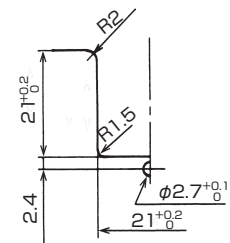

EDS-0607U

取付仕様図 / Specification drawing

EDS-1208U

取付仕様図 / Specification drawing

EDS-1717U

取付仕様図 / Specification drawing

EDS-2323U

取付仕様図 / Specification drawing

品番 Part No.	取付板厚 Panel thickness	色調 Color	包装単位 Std. Package
EDS-0607U	0.8~2.0	ナチュラル Natural	100 個 / pcs.
EDS-1208U	0.8~1.6		
EDS-1717U			500 個 / pcs.
EDS-2323U			

UL ...UL1565 取得品 / UL1565 recognized product (Unit : mm)