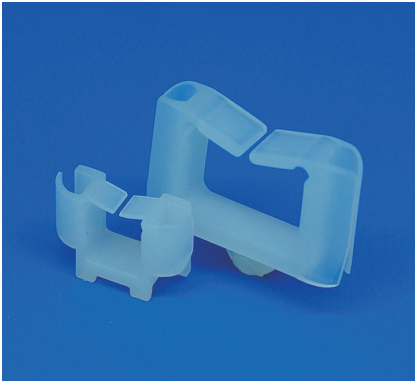

エッジサドル  
EDGING SADDLE / EDS-U

シャーシのエッジからケーブルを保護する配線部品  
Edge protection cable clamp

特長 Features

- シャーシ等のエッジからケーブル被覆の破損を防ぎ、コの字型の切り欠き部分にワンタッチで取付られます。
- Easy insertion of cables through openings and protection of cables from sharp edges of chassis etc.

はめ込み取付 / Insertion Mounting

材料 Material

- ナイロン66 (色調: ナチュラル) **UL94 V-2(V-0\*)**
- Nylon 66 (Color : Natural)

※ V0タイプは品番末尾にV0が付きます。  
(ロット数・納期はお問い合わせ下さい。)  
For V0 type, "V0" is added to the end of the part No.  
(With regard to lot size and lead time, please contact us.)