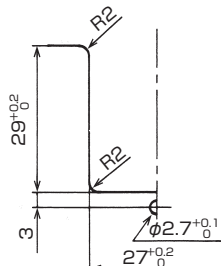

EDS-0607U

取付仕様図 / Specification drawing

EDS-1208U

取付仕様図 / Specification drawing

EDS-1717U

取付仕様図 / Specification drawing

EDS-2323U

取付仕様図 / Specification drawing

品番 Part No.	取付板厚 Panel thickness	色調 Color	包装単位 Std. Package
EDS-0607U	0.8~2.0	ナチュラル Natural	100 個 / pcs.
EDS-1208U	0.8~1.6		
EDS-1717U			500 個 / pcs.
EDS-2323U			

UL ...UL1565 取得品 / UL1565 recognized product (Unit : mm)