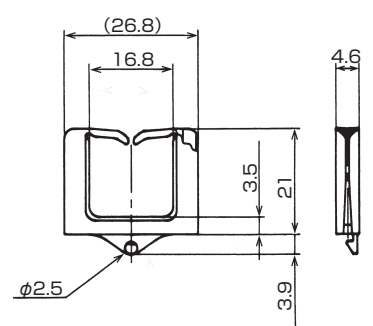

EDS-0607U

取付仕様図 / Specification drawing

EDS-1208U

取付仕様図 / Specification drawing

EDS-1717U

取付仕様図 / Specification drawing

EDS-2323U

取付仕様図 / Specification drawing

品番 Part No.	取付板厚 Panel thickness	色調 Color	包装単位 Std. Package
EDS-0607U	0.8~2.0	ナチュラル Natural	100 個 / pcs.
EDS-1208U	0.8~1.6		
EDS-1717U			500 個 / pcs.
EDS-2323U			

UL ...UL1565 取得品 / UL1565 recognized product (Unit : mm)