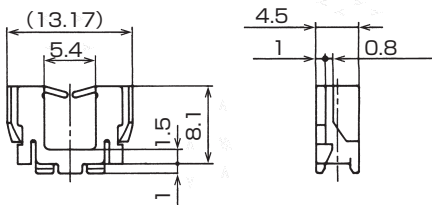

EDS-0607U

取付仕様図 / Specification drawing