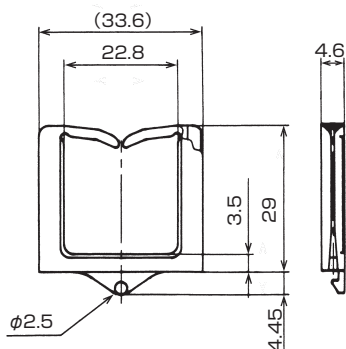

EDS-0607U

取付仕様図 / Specification drawing

EDS-1208U

取付仕様図 / Specification drawing

EDS-1717U

取付仕様図 / Specification drawing

EDS-2323U

取付仕様図 / Specification drawing

品番 Part No.	取付板厚 Panel thickness	色調 Color	包装単位 Std. Package
EDS-0607U	0.8~2.0	ナチュラル Natural	100 個 / pcs.
EDS-1208U	0.8~1.6		
EDS-1717U			500 個 / pcs.
EDS-2323U			

UL ...UL1565 取得品 / UL1565 recognized product (Unit : mm)