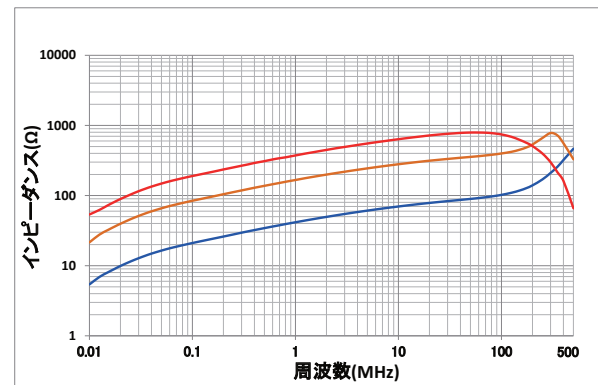

BRE-16-25-10

BRE-20-30-15

BRE-23-33-15

BRE-50-65-25

BRE-50-80-25

BRE-76-102-25

- 仕様及び特性は代表的な値であり保証値ではありません。性能向上及び仕様変更のため予告無く変更することがあります。
- 当社の文書による事前の承諾を得ず、記載内容の転載は禁止します。

KGS 北川工業株式会社