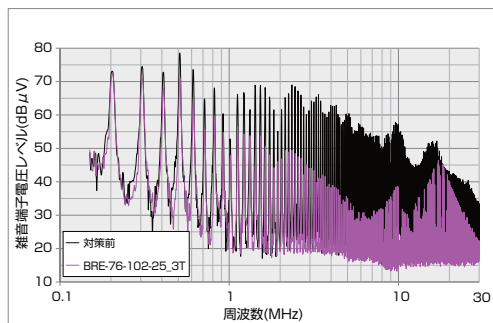

仕様

単位: mm

品番	A	B	C	インピーダンス Ω / 1MHz (1ターン)
BRE-16-25-10	27.5	13.8	12.6	≥ 28
BRE-20-30-15	33.5	17.7	17.9	≥ 36
BRE-23-33-15	36.3	21.0	18.0	≥ 28
BRE-50-65-25	68.4	46.7	28.7	≥ 34
BRE-50-80-25	84.0	47.0	29.2	≥ 38
BRE-76-102-25	107.9	70.2	30.4	≥ 31

特性

● ローカットコアとの比較

● インピーダンス周波数温度特性

● 雑音端子電圧測定結果

● 放射電界強度測定結果

- 仕様及び特性は代表的な値であり保証値ではありません。性能向上及び仕様変更のため予告無く変更することがあります。
- 当社の文書による事前の承諾を得ず、記載内容の転載は禁止します。

KGS 北川工業株式会社

国内営業所 本 社 / 0587-34-3561 東京支店 / 03-3222-8431 名古屋支店 / 0587-34-3651
大阪支店 / 06-6343-9071 宇都宮営業所 / 028-651-3221 ホームページアドレス <http://www.kitagawa-ind.com/>