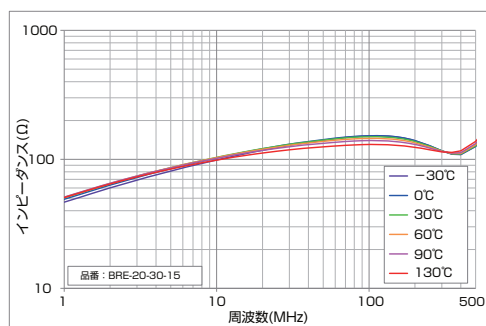

仕様

単位: mm

品番	A	B	C	インピーダンス Ω / 1MHz (1ターン)
BRE-16-25-10	27.5	13.8	12.6	≥ 28
BRE-20-30-15	33.5	17.7	17.9	≥ 36
BRE-23-33-15	36.3	21.0	18.0	≥ 28
BRE-50-65-25	68.4	46.7	28.7	≥ 34
BRE-50-80-25	84.0	47.0	29.2	≥ 38
BRE-76-102-25	107.9	70.2	30.4	≥ 31

特性

● ローカットコアとの比較

● インピーダンス周波数温度特性

● 雑音端子電圧測定結果

● 放射電界強度測定結果

- 仕様及び特性は代表的な値であり保証値ではありません。性能向上及び仕様変更のため予告無く変更することがあります。
- 当社の文書による事前の承諾を得ず、記載内容の転載は禁止します。

KGS 北川工業株式会社

国内営業所 本 社 / 0587-34-3561 東京支店 / 03-3222-8431 名古屋支店 / 0587-34-3651
大阪支店 / 06-6343-9071 宇都宮営業所 / 028-651-3221 ホームページアドレス <http://www.kitagawa-ind.com/>