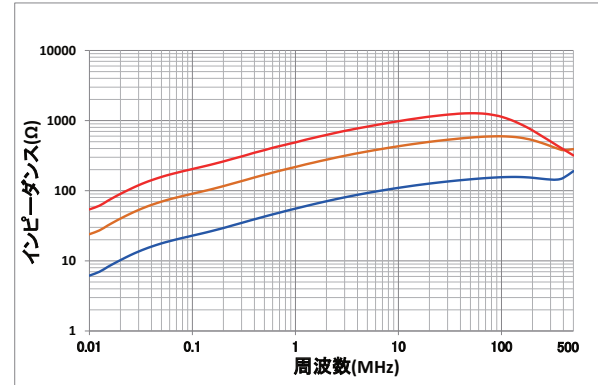

BRE-20-30-15