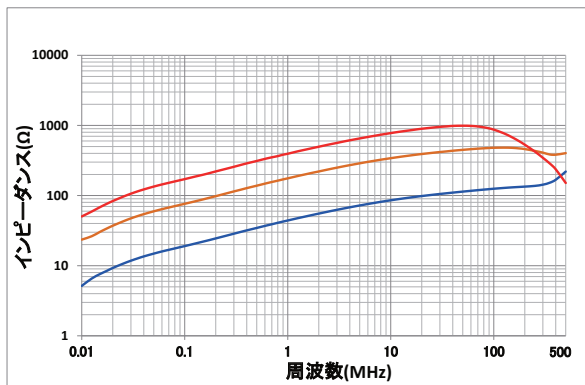

BRE-23-33-15