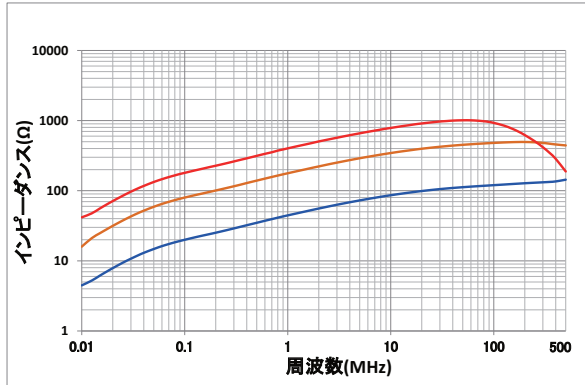

ブロードエフェクトコア / BRE

■ 特性

1. インピーダンス周波数特性 (— 1ターン — 2ターン — 3ターン)

BRE-16-25-10