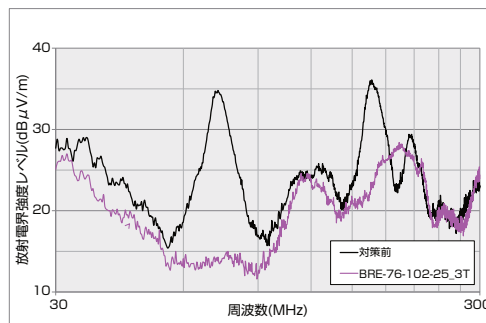

仕様

単位: mm

品番	A	B	C	インピーダンス Ω / 1MHz (1ターン)
BRE-16-25-10	27.5	13.8	12.6	≥ 28
BRE-20-30-15	33.5	17.7	17.9	≥ 36
BRE-23-33-15	36.3	21.0	18.0	≥ 28
BRE-50-65-25	68.4	46.7	28.7	≥ 34
BRE-50-80-25	84.0	47.0	29.2	≥ 38
BRE-76-102-25	107.9	70.2	30.4	≥ 31

特性

● ローカットコアとの比較

● インピーダンス周波数温度特性

● 雑音端子電圧測定結果

● 放射電界強度測定結果

- 仕様及び特性は代表的な値であり保証値ではありません。性能向上及び仕様変更のため予告無く変更することがあります。
- 当社の文書による事前の承諾を得ず、記載内容の転載は禁止します。

KGS 北川工業株式会社

国内営業所 本 社 / 0587-34-3561 東京支店 / 03-3222-8431 名古屋支店 / 0587-34-3651
大阪支店 / 06-6343-9071 宇都宮営業所 / 028-651-3221 ホームページアドレス <http://www.kitagawa-ind.com/>