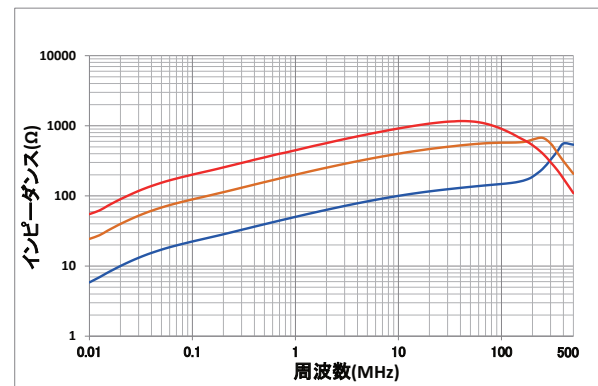

BRE-16-25-10

BRE-20-30-15

BRE-23-33-15

BRE-50-65-25

BRE-50-80-25

BRE-76-102-25

- 仕様及び特性は代表的な値であり保証値ではありません。性能向上及び仕様変更のため予告無く変更することがあります。
- 当社の文書による事前の承諾を得ず、記載内容の転載は禁止します。

KGS 北川工業株式会社