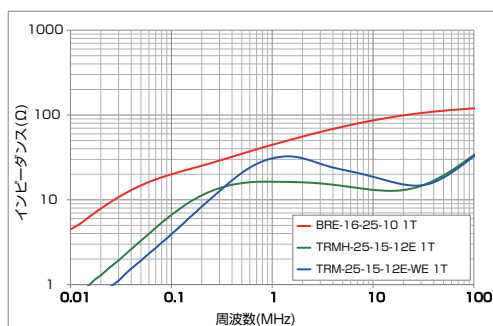

ブロードエフェクトコア / BRE

広い周波数帯域で対策効果の高い EMC ノイズ対策コア

- 伝導ノイズ、放射ノイズにも対策効果があります。
- 高インピーダンス特性によりケーブルのターン数を低減できます。
- 温度によるインピーダンス特性の変化が少ないので、広い温度範囲で安定した効果を確保できます。
- 樹脂ケース入りのため、絶縁性に優れます。
- 樹脂ケースは UL94V-0 取得材を使用しています。

仕様

単位: mm

品番	A	B	C	インピーダンス Ω / 1MHz (1ターン)
BRE-16-25-10	27.5	13.8	12.6	≥ 28
BRE-20-30-15	33.5	17.7	17.9	≥ 36
BRE-23-33-15	36.3	21.0	18.0	≥ 28
BRE-50-65-25	68.4	46.7	28.7	≥ 34
BRE-50-80-25	84.0	47.0	29.2	≥ 38
BRE-76-102-25	107.9	70.2	30.4	≥ 31

特性

● ローカットコアとの比較

● インピーダンス周波数温度特性

● 雑音端子電圧測定結果

● 放射電界強度測定結果

- 仕様及び特性は代表的な値であり保証値ではありません。性能向上及び仕様変更のため予告無く変更することがあります。
- 当社の文書による事前の承諾を得ず、記載内容の転載は禁止します。

KGS 北川工業株式会社

国内営業所 本 社 / 0587-34-3561 東京支店 / 03-3222-8431 名古屋支店 / 0587-34-3651
大阪支店 / 06-6343-9071 宇都宮営業所 / 028-651-3221 ホームページアドレス <http://www.kitagawa-ind.com/>