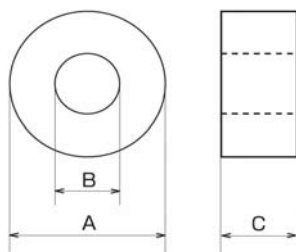

仕様

単位: mm

品番	A	B	C	インピーダンス Ω / 1MHz (1ターン)
BRE-16-25-10	27.5	13.8	12.6	≥ 28
BRE-20-30-15	33.5	17.7	17.9	≥ 36
BRE-23-33-15	36.3	21.0	18.0	≥ 28
BRE-50-65-25	68.4	46.7	28.7	≥ 34
BRE-50-80-25	84.0	47.0	29.2	≥ 38
BRE-76-102-25	107.9	70.2	30.4	≥ 31