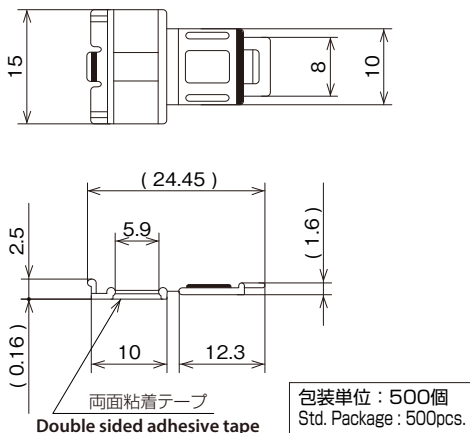

粘着テープ取付 / Adhesive tape mounting

※UL1565の対象となる被着体につきましては営業までお問い合わせ下さい。
With regard to adhered body which is covered by UL1565, please contact our sales department.

材料 Material

- ナイロン66 (色調：ナチュラル)
- Nylon 66 (Color : Natural)

UL94 V-2

UL94 V-0 : LBFC-45N-V0-R

LFC

品番 Part No.	A	B	C	適応ケーブル Applicable cable		包装単位 Std. Package
				最大幅 Max. width	最大厚 Max. thickness	
UL LFC-20W-R	30.4	25.6	14.0	21	1.2	500 個 / pcs.
UL LFC-27W-R	37.4	32.6		28		
UL LFC-30N-O-R	40.0	35.1	10.0	30		

UL ...UL1565 取得品 / UL1565 recognized product (単位 / Unit : mm)

LFC-05BK

LBFC-45N-V0-R