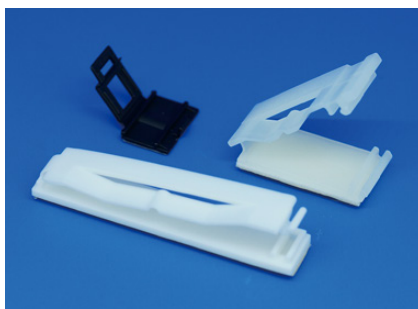

ウスガタクランプ
THIN TYPE CLAMP / LFC · LBFC

低背タイプの配線クランプ

Adhesive-mount clamp with side locking slot for flat cable

特長 Features

- 省スペースタイプのクランプで、ケーブルを無理なく押さえ確実にクランプできます。
- Space-saving clamp holds down cables safely.

粘着テープ取付 / Adhesive tape mounting

※UL1565の対象となる被着体につきましては営業までお問い合わせ下さい。
With regard to adhered body which is covered by UL1565, please contact our sales department.

材料 Material

- ナイロン66 (色調：ナチュラル)
- Nylon 66 (Color : Natural)

UL94 V-2

UL94 V-0 : LBFC-45N-V0-R

LFC

品番 Part No.	A	B	C	適応ケーブル Applicable cable		包装単位 Std. Package
				最大幅 Max. width	最大厚 Max. thickness	
UL LFC-20W-R	30.4	25.6	14.0	21	1.2	500 個 / pcs.
UL LFC-27W-R	37.4	32.6		28		
UL LFC-30N-O-R	40.0	35.1	10.0	30		