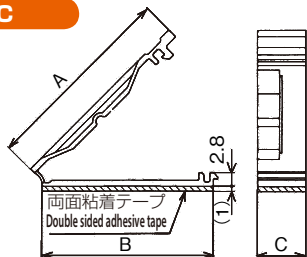

ウスガタクランプ
THIN TYPE CLAMP / LFC · LBFC

低背タイプの配線クランプ

Adhesive-mount clamp with side locking slot for flat cable

特長 Features

- 省スペースタイプのクランプで、ケーブルを無理なく押さえ確実にクランプできます。
- Space-saving clamp holds down cables safely.

粘着テープ取付 / Adhesive tape mounting

※UL1565の対象となる被着体につきましては営業までお問い合わせ下さい。
With regard to adhered body which is covered by UL1565, please contact our sales department.

材料 Material

- ナイロン66 (色調：ナチュラル)
- Nylon 66 (Color : Natural)

UL94 V-2

UL94 V-0 : LBFC-45N-V0-R

LFC

品番 Part No.	A	B	C	適応ケーブル Applicable cable		包装単位 Std. Package
				最大幅 Max. width	最大厚 Max. thickness	
UL LFC-20W-R	30.4	25.6	14.0	21	1.2	500 個 / pcs.
UL LFC-27W-R	37.4	32.6		28		
UL LFC-30N-O-R	40.0	35.1	10.0	30		